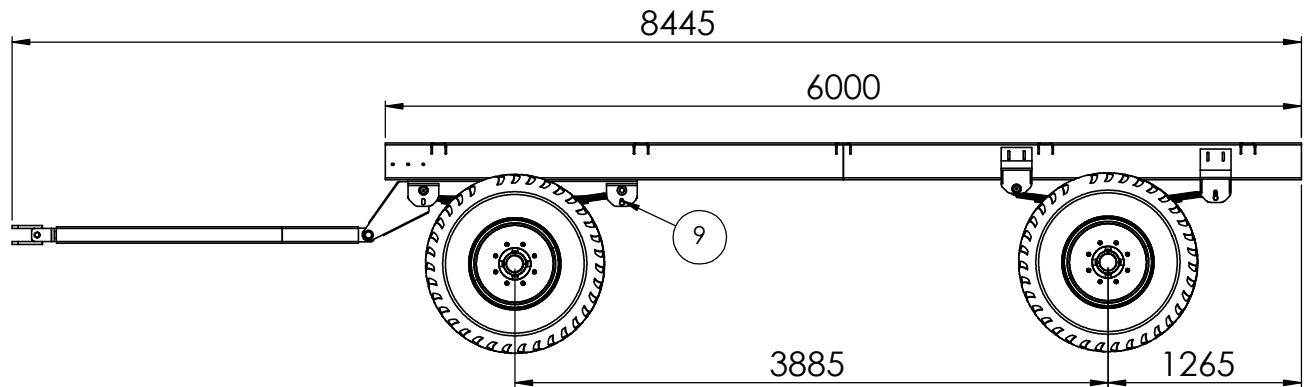

Nº DO ITEM	Nº DA PEÇA	QTD.
1	720363	1
2	010188	4
3	018420	4
4	010296	4
5	010221	4
6	010609	4
7	010282	6
8	010229	4
9	010285	20
10	010248	4
11	720366	2
12	018421	8
13	010209	32
14	720378	1
15	018106	2
16	018824	1
17	010202	6
18	010448	4
19	720379	1

Carreta Metálica
Usado na máquina

DESCRIÇÃO DO PRODUTO										
Reboque Agrícola 15.000 kg 02 Eixos R/D Aro 20 C/ F.Mola										
CODIGO DO MATERIAL					DESCRIÇÃO DO MATERIAL					
044116					ASTM A36					
TRATAMENTO								DUREZA		
Nenhum										
			<small>DIREITOS RESERVADOS: ESTE DESENHO É DE PROPRIEDADE EXCLUSIVA DA FIDO MÁQUINAS AGRÍCOLAS, SENDO VETADA A REPRODUÇÃO PARCIAL OU TOTAL SEM PRÉVIA AUTORIZAÇÃO.</small>			DESENHISTA		DATA		ESCALA
						Igor Stefanini				1:35
			Peso Líquido:		UN.	FOLHA	FORM.	APROVADOR		DATA
			kg.					FIDO		
Peso Bruto:		PC	1/1	A/3	REVISÃO		CODIGO DE INSUMO			
kg.					00		044116			