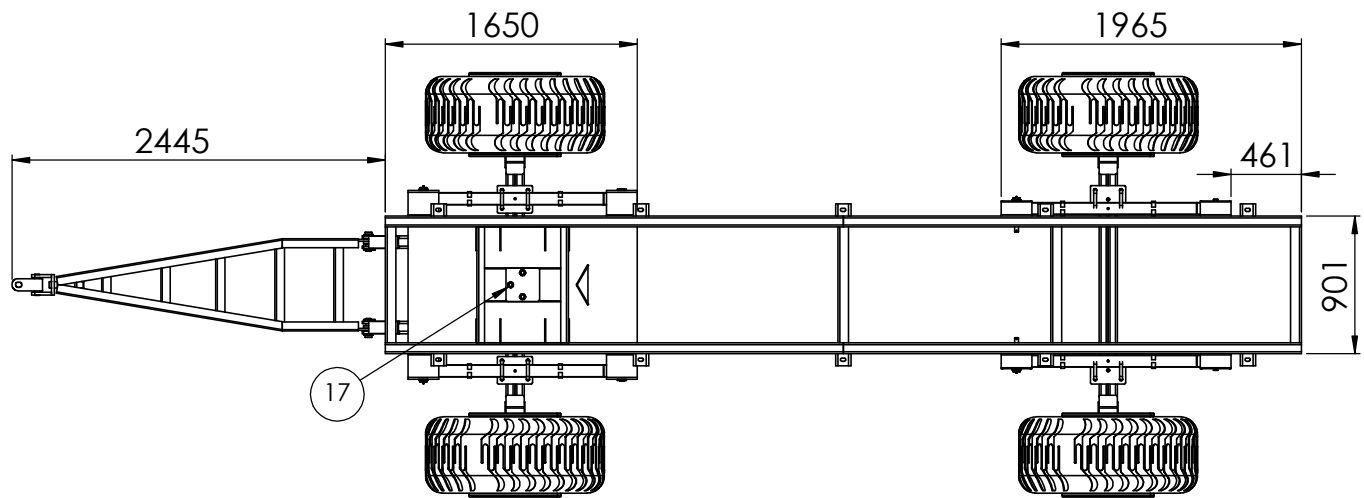

Nº DO ITEM	Nº DA PEÇA	QTD.
1	720363	1
2	010188	4
3	018420	4
4	010296	4
5	010221	4
6	010609	4
7	010282	6
8	010229	4
9	010285	20
10	010248	4
11	720366	2
12	018421	8
13	010209	32
14	720378	1
15	018106	2
16	018824	1
17	010202	6
18	010448	4
19	720379	1

Carreta Metálica
Usado na máquina

DESCRIÇÃO DO PRODUTO										
Reboque Agrícola 15.000 kg 02 Eixos R/D Aro 20 C/ F.Mola										
CODIGO DO MATERIAL					DESCRIÇÃO DO MATERIAL					
044116					ASTM A36					
TRATAMENTO								DUREZA		
Nenhum										
			<small>DIREITOS RESERVADOS: ESTE DESENHO É DE PROPRIEDADE EXCLUSIVA DA FIDO MÁQUINAS AGRÍCOLAS, SENDO VETADA A REPRODUÇÃO PARCIAL OU TOTAL SEM PRÉVIA AUTORIZAÇÃO.</small>			DESENHISTA		DATA		ESCALA
						Igor Stefanini				1:35
			Peso Líquido:		UN.	FOLHA	FORM.	APROVADOR		DATA
			kg.					FIDO		
Peso Bruto:		PC	1/1	A/3	REVISÃO		CODIGO DE INSUMO			
kg.					00		044116			