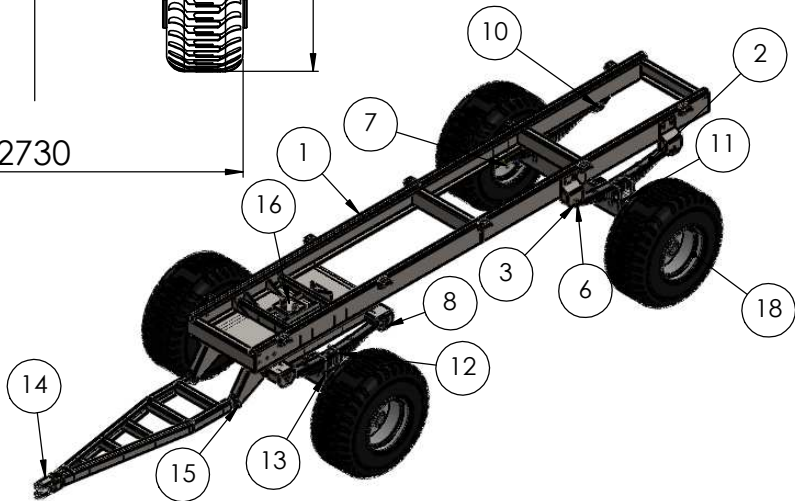

Nº DO ITEM	Nº DA PEÇA	QTD.
1	720363	1
2	010188	4
3	018420	4
4	010296	4
5	010221	4
6	010609	4
7	010282	6
8	010229	4
9	010285	20
10	010248	4
11	720366	2
12	018421	8
13	010209	32
14	720378	1
15	018106	2
16	018824	1
17	010202	6
18	010448	4
19	720379	1

Carreta Metálica
Usado na máquina

DESCRIÇÃO DO PRODUTO										
Reboque Agrícola 15.000 kg 02 Eixos R/D Aro 20 C/ F.Mola										
CODIGO DO MATERIAL					DESCRIÇÃO DO MATERIAL					
044116					ASTM A36					
TRATAMENTO								DUREZA		
Nenhum										
			<small>DIREITOS RESERVADOS: ESTE DESENHO É DE PROPRIEDADE EXCLUSIVA DA FIDO MÁQUINAS AGRÍCOLAS, SENDO VETADA A REPRODUÇÃO PARCIAL OU TOTAL SEM PRÉVIA AUTORIZAÇÃO.</small>			DESENHISTA		DATA		ESCALA
						Igor Stefanini				1:35
			Peso Líquido:		UN.	FOLHA	FORM.	APROVADOR		DATA
			kg.					FIDO		
Peso Bruto:		PC	1/1	A/3	REVISÃO		CODIGO DE INSUMO			
kg.					00		044116			