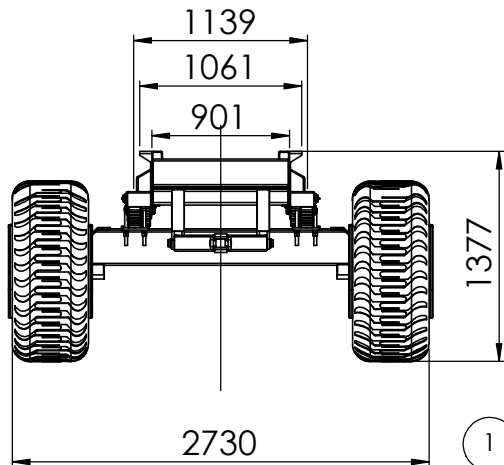

Nº DO ITEM	Nº DA PEÇA	QTD.
1	720363	1
2	010188	4
3	018420	4
4	010296	4
5	010221	4
6	010609	4
7	010282	6
8	010229	4
9	010285	20
10	010248	4
11	720366	2
12	018421	8
13	010209	32
14	720378	1
15	018106	2
16	018824	1
17	010202	6
18	010448	4
19	720379	1

Carreta Metálica
Usado na máquina

DESCRIÇÃO DO PRODUTO										
Reboque Agrícola 15.000 kg 02 Eixos R/D Aro 20 C/ F.Mola										
CODIGO DO MATERIAL					DESCRIÇÃO DO MATERIAL					
044116					ASTM A36					
TRATAMENTO								DUREZA		
Nenhum										
			<small>DIREITOS RESERVADOS: ESTE DESENHO É DE PROPRIEDADE EXCLUSIVA DA FIDO MÁQUINAS AGRÍCOLAS, SENDO VETADA A REPRODUÇÃO PARCIAL OU TOTAL SEM PRÉVIA AUTORIZAÇÃO.</small>			DESENHISTA		DATA		ESCALA
						Igor Stefanini				1:35
			Peso Líquido:		UN.	FOLHA	FORM.	APROVADOR		DATA
			kg.					FIDO		
Peso Bruto:		PC	1/1	A/3	REVISÃO		CODIGO DE INSUMO			
kg.					00		044116			